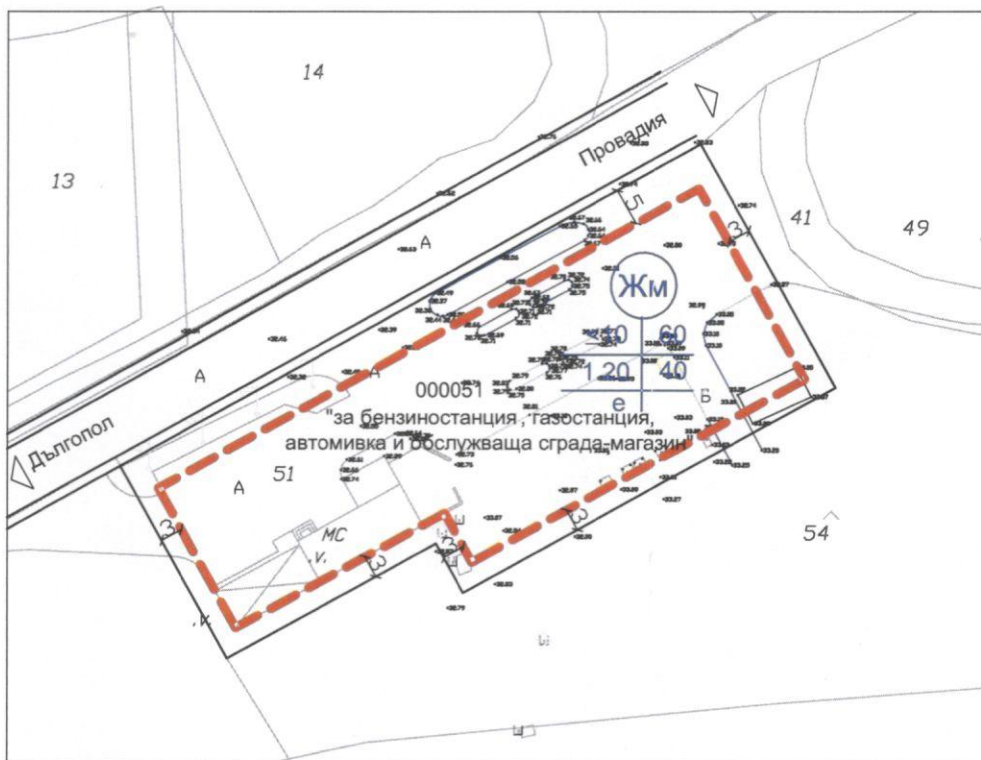

051 в масив 0  
лика на имота,  
щ. Дългопол  
М 1:1000

План за застрояване  
М 1:1000

*Одобрен със  
из. Кметът*

номер на квартал	номер на поземлен имот	устойствена зона
	000051	Жм

**Забележка:**

**1. Устройствената зона е Жм, съгласно чл.17, ал.2, т. 5 от Наредба 7 за ПНУТ**